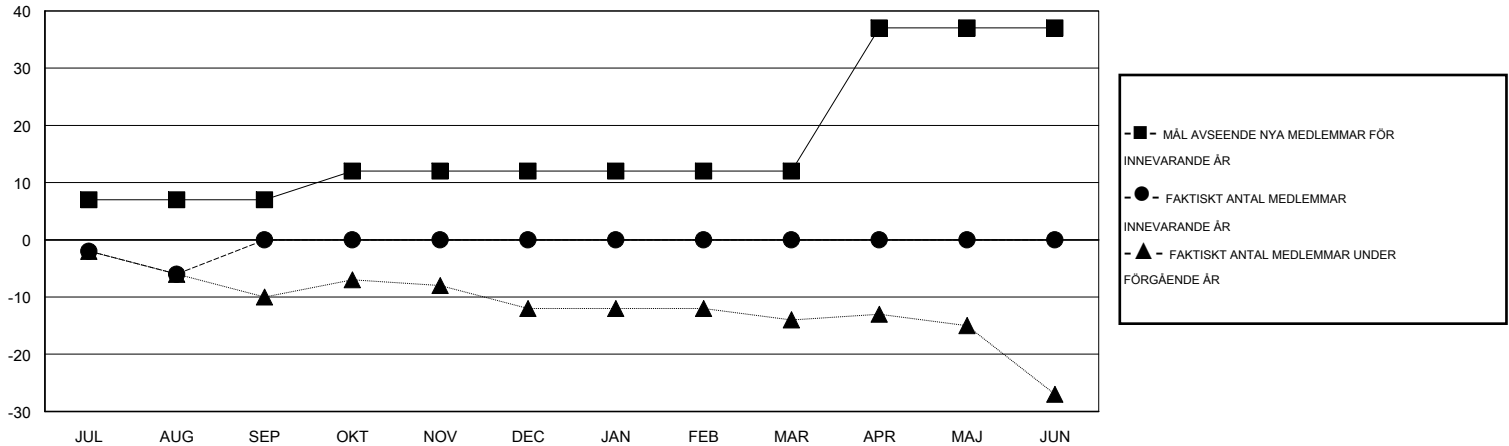

MONTHLY MEMBERSHIP PROGRESS REPORT

District 101SM

Results as of: 8/31/2014

GMT: Kenneth Persson

OMRÅDE SWEDEN

GMT KO 4

Klubbar					Medlemmar				
RESULTAT FÖR 2014-2015					RESULTAT FÖR 2014-2015				
KVARTAL	MÅL AVSEENDE NYA KLUBBAR	FAKTISKT ANTAL NYA KLUBBAR	FAKTISKT ANTAL NEDLAGDA KLUBBAR	FAKTISK NETTOÖKNING / MINSKNING	KVARTAL	MÅL AVSEENDE NYA MEDLEMMAR	FAKTISKT ANTAL NYA MEDLEMMAR TOTALT	FAKTISKT ANTAL AVFÖRDA MEDLEMMAR	FAKTISK NETTOÖKNING / MINSKNING
JUL/AUG/SEP	0	0	0	0	JUL/AUG/SEP	7	0	6	-6
OKT/NOV/DEC	0	0	0	0	OKT/NOV/DEC	5	0	0	0
JAN/FEB/MAR	0	0	0	0	JAN/FEB/MAR	0	0	0	0
APR/MAJ/JUN	1	0	0	0	APR/MAJ/JUN	25	0	0	0

MÅL OCH FAKTISKT ANTAL NYA KLUBBAR

MÅL OCH FAKTISKT ANTAL MEDLEMMAR

NEDLAGDA KLUBBAR: 0

0 CLUBS OF 38 TOG UPP EN ELLER FLER NYA MEDLEMMAR

KÖNSFÖRDELNING

MAN 1,002 (83.02%)
KVINNA 205 (16.98%)

AVFÖRDA MEDLEMMAR